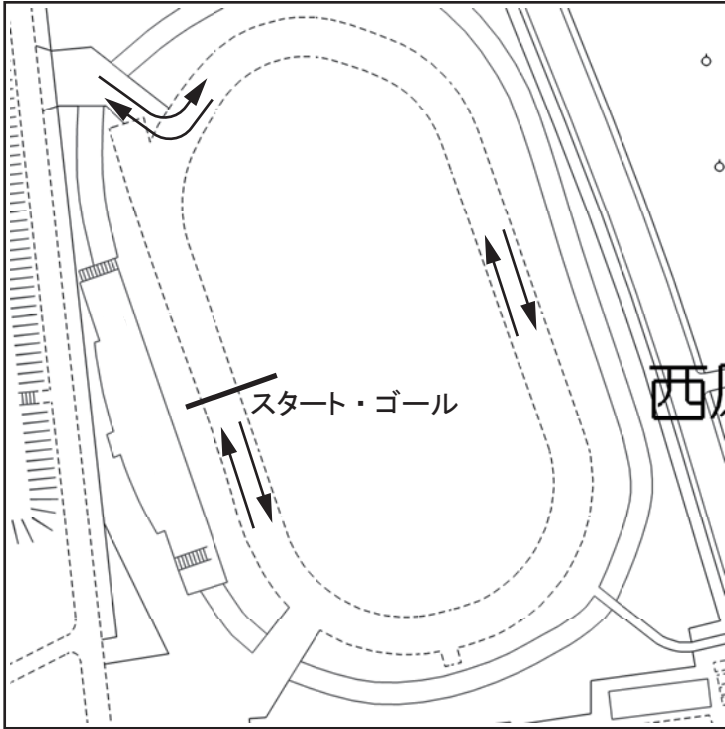

# 中継所案内図

スタート・ゴール（陸上競技場）

JA こま野曲輪田支所

芦安交流促進センター

バス停 塩の前入口（竜神堂付近／柳原酒店前）