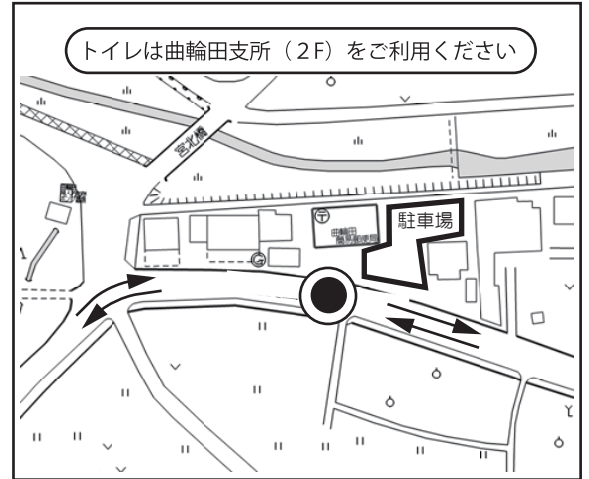

# 中継所案内図

スタート・ゴール（陸上競技場）

JA こま野曲輪田支所

芦安交流促進センター

バス停 塩の前入口（竜神堂付近／柳原酒店前）